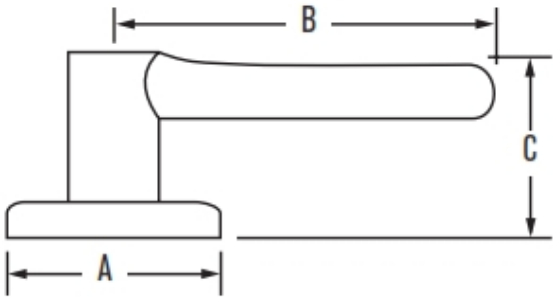

BED/BATH

KEYED ENTRY

INACTIVE

**SPECIFICATIONS**

**PRODUCT DIMENSIONS**

	A	B	C	C (Keyed)
<b>Halifax Round Rose</b>	2-5/8"	4-15/32"	2-19/32"	2-3/8"

**6-WAY ADJUSTABLE LATCH**

**FULL LIP SQUARE CORNER**

**FULL LIP RADIUS CORNER**

<b>A</b>	2-1/4" (57.15 mm)
<b>B</b>	1-5/8" (41.275 mm)
<b>C</b>	1-3/4" (44.45 mm)

**PRODUCT AVAILABILITY**

VENETIAN BRONZE SATIN NICKEL POLISHED CHROME SATIN CHROME IRON BLACK

		 20 min.	Venetian Bronze	Satin Nickel	Polished Chrome	Satin Chrome	Iron Black
Passage	GLA101 HFL RDT	<input type="checkbox"/>	<input type="checkbox"/>	<input type="checkbox"/>	<input type="checkbox"/>	<input type="checkbox"/>	<input type="checkbox"/>
Privacy	GLA331 HFL RDT		<input type="checkbox"/>	<input type="checkbox"/>	<input type="checkbox"/>	<input type="checkbox"/>	<input type="checkbox"/>
Entry	GLA535 HFL RDT	<input type="checkbox"/>	<input type="checkbox"/>	<input type="checkbox"/>	<input type="checkbox"/>	<input type="checkbox"/>	<input type="checkbox"/>
Inactive	GLA12 HFL RDT		<input type="checkbox"/>	<input type="checkbox"/>	<input type="checkbox"/>	<input type="checkbox"/>	<input type="checkbox"/>