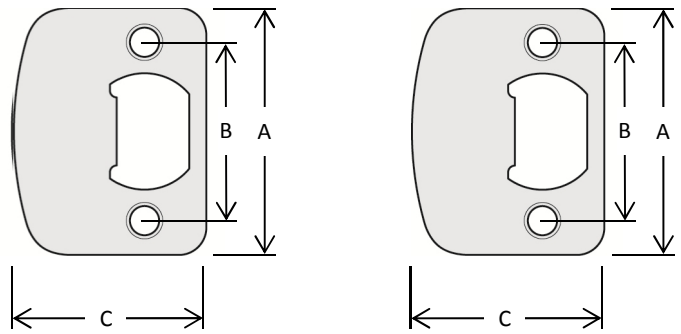

BED/BATH

KEYED ENTRY

INACTIVE

**SPECIFICATIONS**

**PRODUCT DIMENSIONS**

	A	B	C	C (Keyed)
<b>Halifax Round Rose</b>	2-5/8"	4-15/32"	2-19/32"	2-3/8"

**6-WAY ADJUSTABLE LATCH**

**FULL LIP SQUARE CORNER**

**FULL LIP RADIUS CORNER**

<b>A</b>	2-1/4" (57.15 mm)
<b>B</b>	1-5/8" (41.275 mm)
<b>C</b>	1-3/4" (44.45 mm)

**PRODUCT AVAILABILITY**

VENETIAN BRONZE SATIN NICKEL POLISHED CHROME SATIN CHROME IRON BLACK

		 20 min.	Venetian Bronze	Satin Nickel	Polished Chrome	Satin Chrome	Iron Black
Passage	GLA101 HFL RDT	<input type="checkbox"/>	<input type="checkbox"/>	<input type="checkbox"/>	<input type="checkbox"/>	<input type="checkbox"/>	<input type="checkbox"/>
Privacy	GLA331 HFL RDT		<input type="checkbox"/>	<input type="checkbox"/>	<input type="checkbox"/>	<input type="checkbox"/>	<input type="checkbox"/>
Entry	GLA535 HFL RDT	<input type="checkbox"/>	<input type="checkbox"/>	<input type="checkbox"/>	<input type="checkbox"/>	<input type="checkbox"/>	<input type="checkbox"/>
Inactive	GLA12 HFL RDT		<input type="checkbox"/>	<input type="checkbox"/>	<input type="checkbox"/>	<input type="checkbox"/>	<input type="checkbox"/>