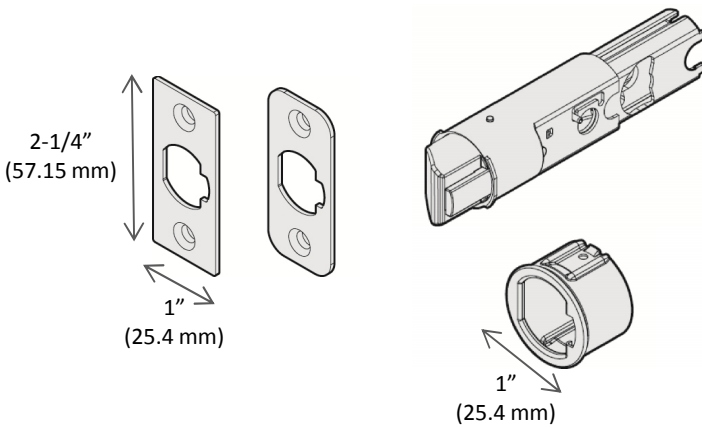

BED/BATH

KEYED ENTRY

INACTIVE

**SPECIFICATIONS**

**PRODUCT DIMENSIONS**

	A	B	C	C (Keyed)
<b>Halifax Round Rose</b>	2-5/8"	4-15/32"	2-19/32"	2-3/8"

**6-WAY ADJUSTABLE LATCH**

**FULL LIP SQUARE CORNER**

**FULL LIP RADIUS CORNER**

<b>A</b>	2-1/4" (57.15 mm)
<b>B</b>	1-5/8" (41.275 mm)
<b>C</b>	1-3/4" (44.45 mm)

**PRODUCT AVAILABILITY**

VENETIAN BRONZE SATIN NICKEL POLISHED CHROME SATIN CHROME IRON BLACK

		 20 min.	Venetian Bronze	Satin Nickel	Polished Chrome	Satin Chrome	Iron Black
Passage	GLA101 HFL RDT	<input type="checkbox"/>	<input type="checkbox"/>	<input type="checkbox"/>	<input type="checkbox"/>	<input type="checkbox"/>	<input type="checkbox"/>
Privacy	GLA331 HFL RDT		<input type="checkbox"/>	<input type="checkbox"/>	<input type="checkbox"/>	<input type="checkbox"/>	<input type="checkbox"/>
Entry	GLA535 HFL RDT	<input type="checkbox"/>	<input type="checkbox"/>	<input type="checkbox"/>	<input type="checkbox"/>	<input type="checkbox"/>	<input type="checkbox"/>
Inactive	GLA12 HFL RDT		<input type="checkbox"/>	<input type="checkbox"/>	<input type="checkbox"/>	<input type="checkbox"/>	<input type="checkbox"/>